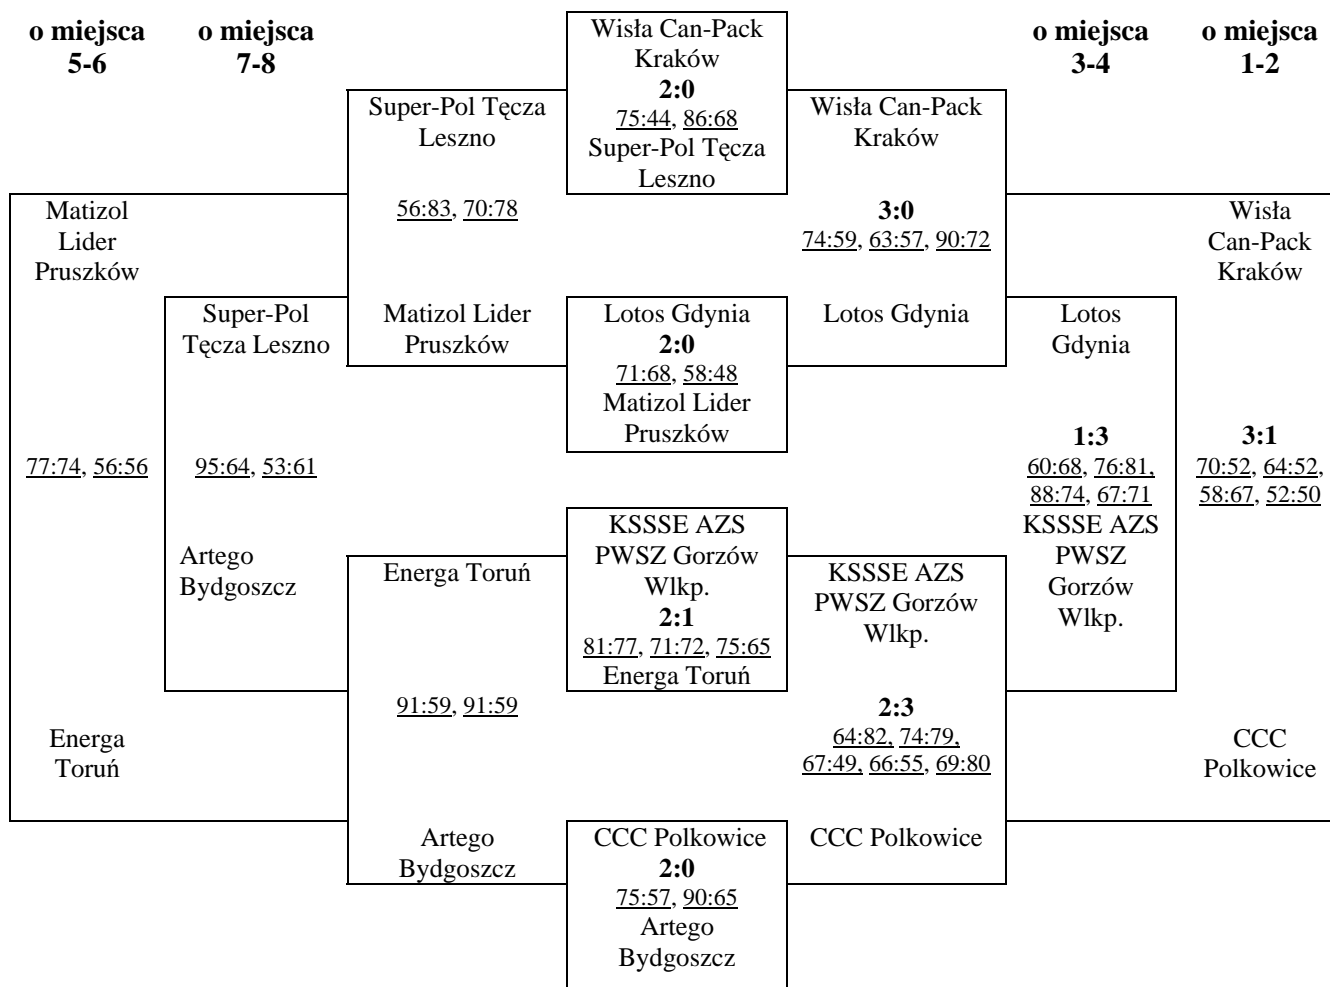

zdobycy do straconych ze spotkań między tymi drużynami. W przypadku, gdy stosunek punktów jest jednakowy o miejscu w tabeli decyduje stosunek punktów (wynik dzielenia) zdobytych do straconych ze wszystkich spotkań. W przypadku, kiedy więcej niż dwa zespoły mają taką samą liczbę punktów o kolejności w tabeli decyduje tzw. mała tabela uwzględniająca jedynie wyniki spotkań pomiędzy zainteresowanymi drużynami.

Wyniki II etapu rozgrywek (play off) Ford Germaz Ekstraklasy - schemat play off

Wyniki rywalizacji o miejsca 9 – 13 Ford Germaz Ekstraklasy

Mecze o miejsca 9-13		
2011-03-16	INEA AZS Poznań - ŁKS Siemens AGD Łódź	71:67
2011-03-16	Utex Row Rybnik - Odra Brzeg	73:50
2011-03-19	Widzew Łódź - INEA AZS Poznań	74:65
2011-03-19	ŁKS Siemens AGD Łódź - Utex Row Rybnik	58:47
2011-03-23	Odra Brzeg - ŁKS Siemens AGD Łódź	71:54
2011-03-23	Utex Row Rybnik - Widzew Łódź	78:85
2011-03-26	Widzew Łódź - Odra Brzeg	55:67
2011-03-27	INEA AZS Poznań - Utex Row Rybnik	87:95
2011-03-30	ŁKS Siemens AGD Łódź - Widzew Łódź	73:59
2011-03-30	Odra Brzeg - INEA AZS Poznań	68:64
2011-04-02	ŁKS Siemens AGD Łódź - INEA AZS Poznań	68:55
2011-04-02	Odra Brzeg - Utex Row Rybnik	59:42