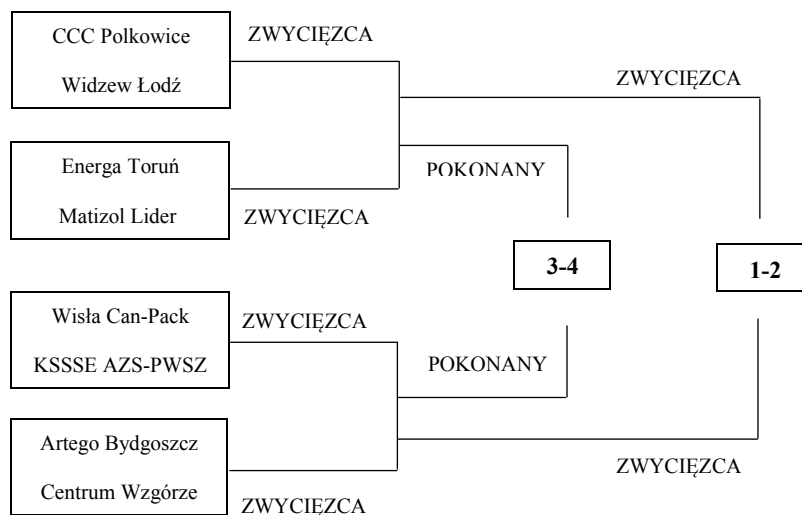

Schemat play-off 1-8 Ford Germaz Ekstraklasy w sezonie 2012/2013

I runda	II runda*	III runda
2/3.03	26/27.03	<u>1-2</u>
16/17.03	6/7.04	13/14.04
20.03	10.04	20/21.04
		25.04
		28.04
		01.05
		<u>3-4</u>
		13/14.04
		19/20.04
		24.04

Pokonani w I rundzie play-off 1-8 kończą rywalizację i mecze o miejsca 5-8 nie są rozgrywane.

* Terminarz może ulec zmianie w przypadku braku awansu polskiej drużyny do Final Eight Euroligi Kobiet na następujące terminy: półfinał play off I i II mecz 23/24.03; w przypadku awansu polskiej drużyny do półfinału Euroligi półfinał play-off z udziałem tej drużyny I i II mecz 27/28.03.